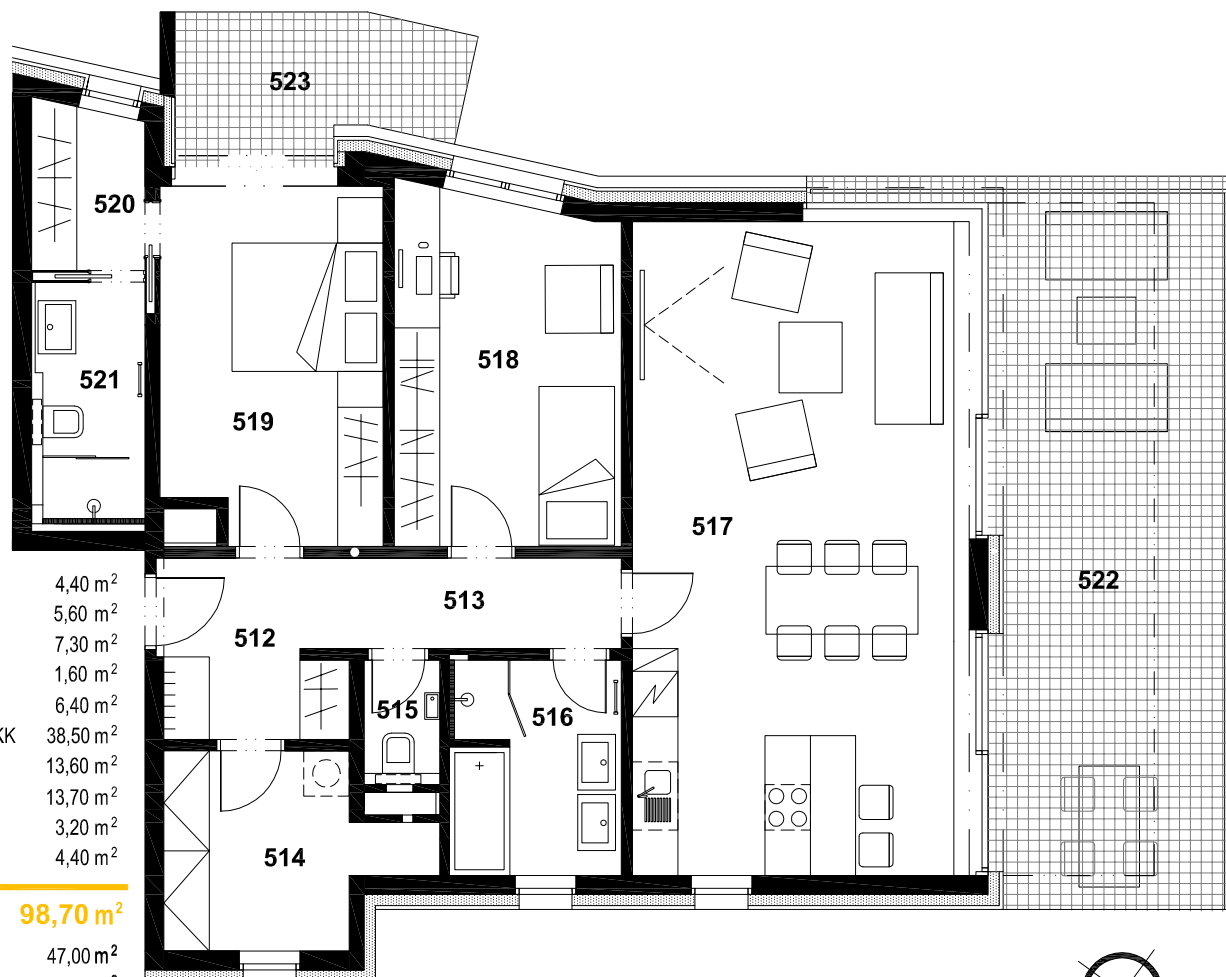

VILA HŘEBENKA

Byt 502

Dispozice 3+kk

Podlaží 5.NP

Schématický pohled

Půdorys podlaží

512	ZÁDVEŘÍ	4,40 m ²
513	HALA	5,60 m ²
514	KOMORA	7,30 m ²
515	WC	1,60 m ²
516	KOUPELNA	6,40 m ²
517	OBÝVACÍ POKOJ + KK	38,50 m ²
518	LOŽNICE	13,60 m ²
519	LOŽNICE	13,70 m ²
520	ŠATNA	3,20 m ²
521	KOUPELNA + WC	4,40 m ²

Užitná plocha 98,70 m²

522	TERASA	47,00 m ²
523	TERASA	6,90 m ²

Příslušenství bytu - sklepní kóje, garážové stání