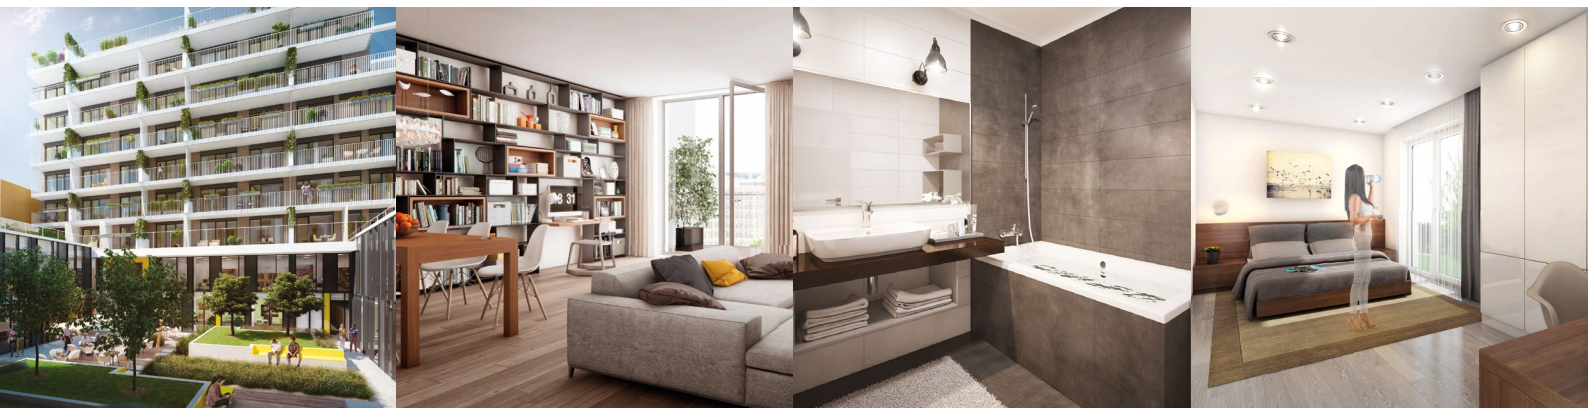

# KAROLÍNA PLAZZA

PRAHA 8 – KARLÍN

Standardy projektu

Nosný systém celého objektu bude tvořit ŽB monolitický skelet v kombinaci s monolitickými stěnami a zděným systémem. Svislé nosné konstrukce – ŽB monolitické konstrukce v kombinaci s keramickým zdívkem. Mezibytové stěny z keramických tvarovek, vnitřní příčky z příčkovek. Stropy – železobetonové monolitické. Střecha – plochá nebo pultová s tepelnou izolací a krytinou. Hlavní schodiště – železobetonové, vč. ocelového zábradlí s dřevěným madlem. Venkovní fasáda – plášť zateplen kontaktním zateplovacím systémem s izolantem z minerální vlny, na povrchu upraven silikátovou tenkovrstvou jemnozrnnou omítkou. Vnitřní omítky – jednovrstvá sádrová hlazená. Okna – plastová. Vytápění a ohřev TUV – ústřední vytápění. Teplovodní otopná soustava – otopná tělesa s termostatickými hlaviciemi, v koupelně žebříkový radiátor, rozvodné potrubí v instalační šachtě. Před pevným zasklením bude použita otopná lavice Licon. Před otevíravou částí okna bude použit topný registr. Rozvody topení pro byty jsou z vícevrstevných plastohliníkových trubek. Bytový dům má samostatnou kotelnu. V každém bytě budou bytové předávací stanice.