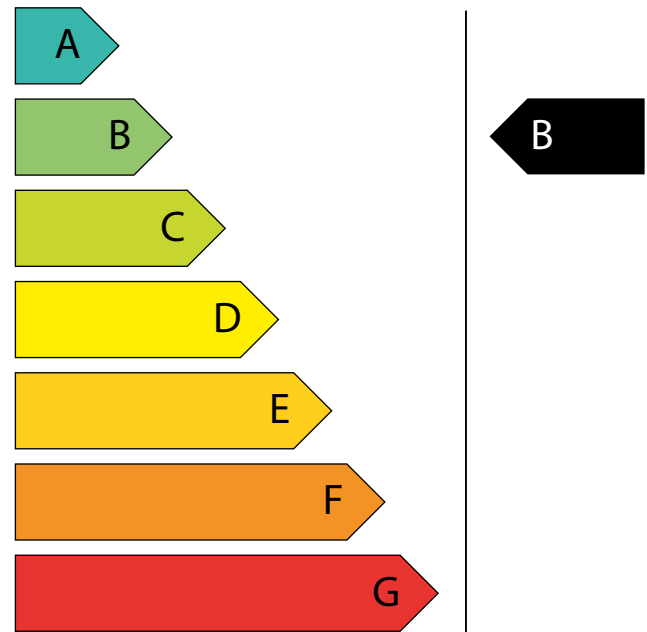

# KAROLÍNA PLAZZA

PRAHA 8 – KARLÍN

Standardy projektu

Nosný systém celého objektu bude tvořit ŽB monolitický skelet v kombinaci s monolitickými stěnami a zděným systémem. Svislé nosné konstrukce – ŽB monolitické konstrukce v kombinaci s keramickým zdívkem. Mezibytové stěny z keramických tvarovek, vnitřní příčky z příčkovek. Stropy – železobetonové monolitické. Střecha – plochá nebo pultová s tepelnou izolací a krytinou. Hlavní schodiště – železobetonové, vč. ocelového zábradlí s dřevěným madlem. Venkovní fasáda – plášť zateplen kontaktním zateplovacím systémem s izolantem z minerální vlny, na povrchu upraven silikátovou tenkovrstvou jemnozrnnou omítkou. Vnitřní omítky – jednovrstvá sádrová hlazená. Okna – plastová. Vytápění a ohřev TUV – ústřední vytápění. Teplovodní otopná soustava – otopná tělesa s termostatickými hlaviciemi, v koupelně žebříkový radiátor, rozvodné potrubí v instalační šachtě. Před pevným zasklením bude použita otopná lavice Licon. Před otevíravou částí okna bude použit topný registr. Rozvody topení pro byty jsou z vícevrstevných plastohliníkových trubek. Bytový dům má samostatnou kotelnu. V každém bytě budou bytové předávací stanice.

Vizualizace možného řešení chodby