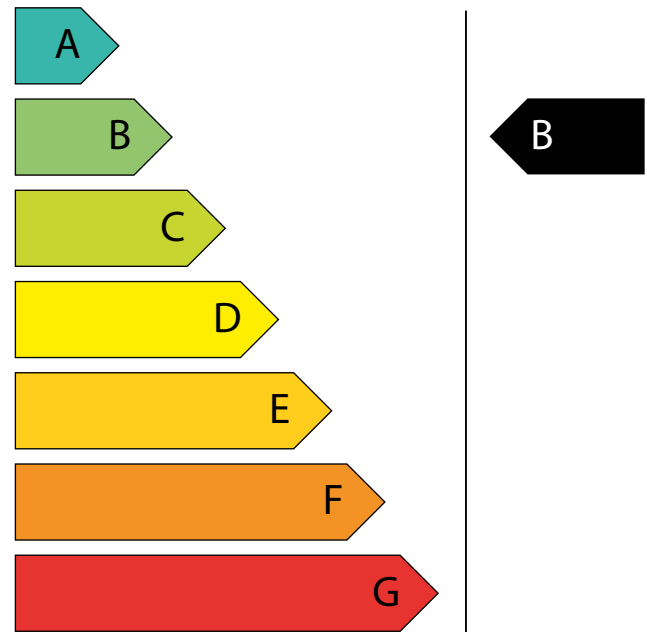

KAROLÍNA PLAZZA

PRAHA 8 – KARLÍN

Standardy projektu

Nosný systém celého objektu bude tvořit ŽB monolitický skelet v kombinaci s monolitickými stěnami a zděným systémem. Svislé nosné konstrukce – ŽB monolitické konstrukce v kombinaci s keramickým zdivem. Meziytové stěny z keramických tvarovek, vnitřní příčky z příčkovek. Stropy – železobetonové monolitické. Střecha – plochá nebo pultová s tepelnou izolací a krytinou. Hlavní schodiště – železobetonové, vč. ocelového zábradlí s dřevěným madlem. Venkovní fasáda – plášť zateplen kontaktním zateplovacím systémem s izolantem z minerální vlny, na povrchu upraven silikátovou tenkovrstvou jemnozrnnou omítkou. Vnitřní omítky – jednovrstvá sádrová hlazená. Okna – plastová. Vytápění a ohřev TUV – ústřední vytápění. Teplovodní otopná soustava – otopná tělesa s termostatickými hlavicemi, v koupelně žebříkový radiátor, rozvodné potrubí v instalační šachtě. Před pevným zasklením bude použita otopná lavice Licon. Před otevíravou částí okna bude použit topný registr. Rozvody topení pro byty jsou z vícevrstevných plastohliníkových trubek. Bytový dům má samostatnou kotelnu. V každém bytě budou bytové předávací stanice.