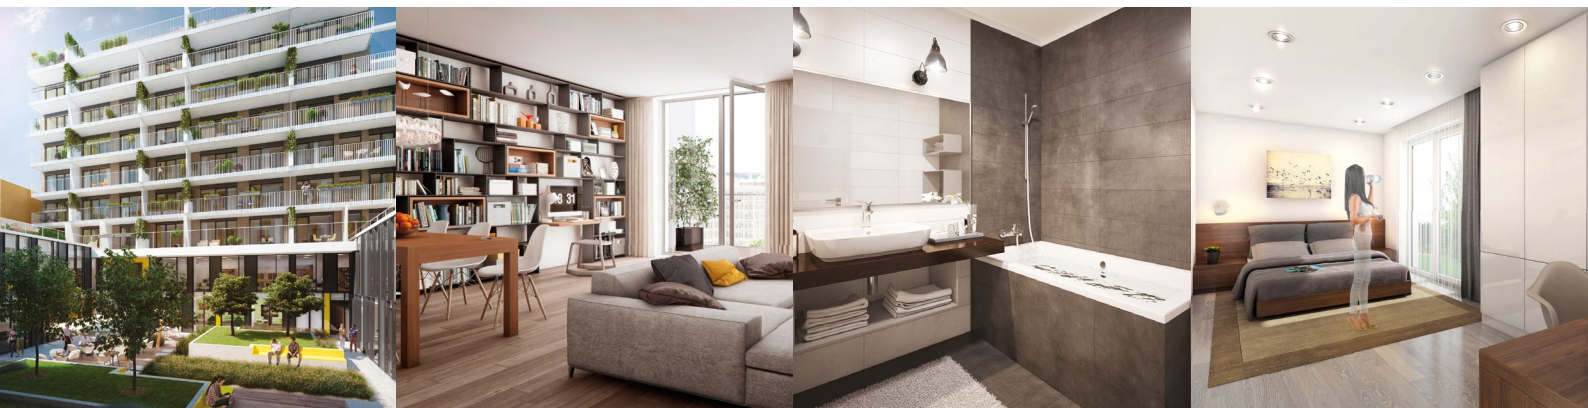

KAROLÍNA PLAZZA

PRAHA 8 – KARLÍN

Standardy projektu

Nosný systém celého objektu bude tvořit ŽB monolitický skelet v kombinaci s monolitickými stěnami a zděným systémem. Svislé nosné konstrukce – ŽB monolitické konstrukce v kombinaci s keramickým zdivem. Meziytové stěny z keramických tvarovek, vnitřní příčky z příčkovek. Stropy – železobetonové monolitické. Střecha – plochá nebo pultová s tepelnou izolací a krytinou. Hlavní schodiště – železobetonové, vč. ocelového zábradlí s dřevěným madlem. Venkovní fasáda – plášť zateplen kontaktním zateplovacím systémem s izolantem z minerální vlny, na povrchu upraven silikátovou tenkovrstvou jemnozrnnou omítkou. Vnitřní omítky – jednovrstvá sádrová hlazená. Okna – plastová. Vytápění a ohřev TUV – ústřední vytápění. Teplovodní otopná soustava – otopná tělesa s termostatickými hlavicemi, v koupelně žebříkový radiátor, rozvodné potrubí v instalační šachtě. Před pevným zasklením bude použita otopná lavice Licon. Před otevíravou částí okna bude použit topný registr. Rozvody topení pro byty jsou z vícevrstevných plastohliníkových trubek. Bytový dům má samostatnou kotelnu. V každém bytě budou bytové předávací stanice.