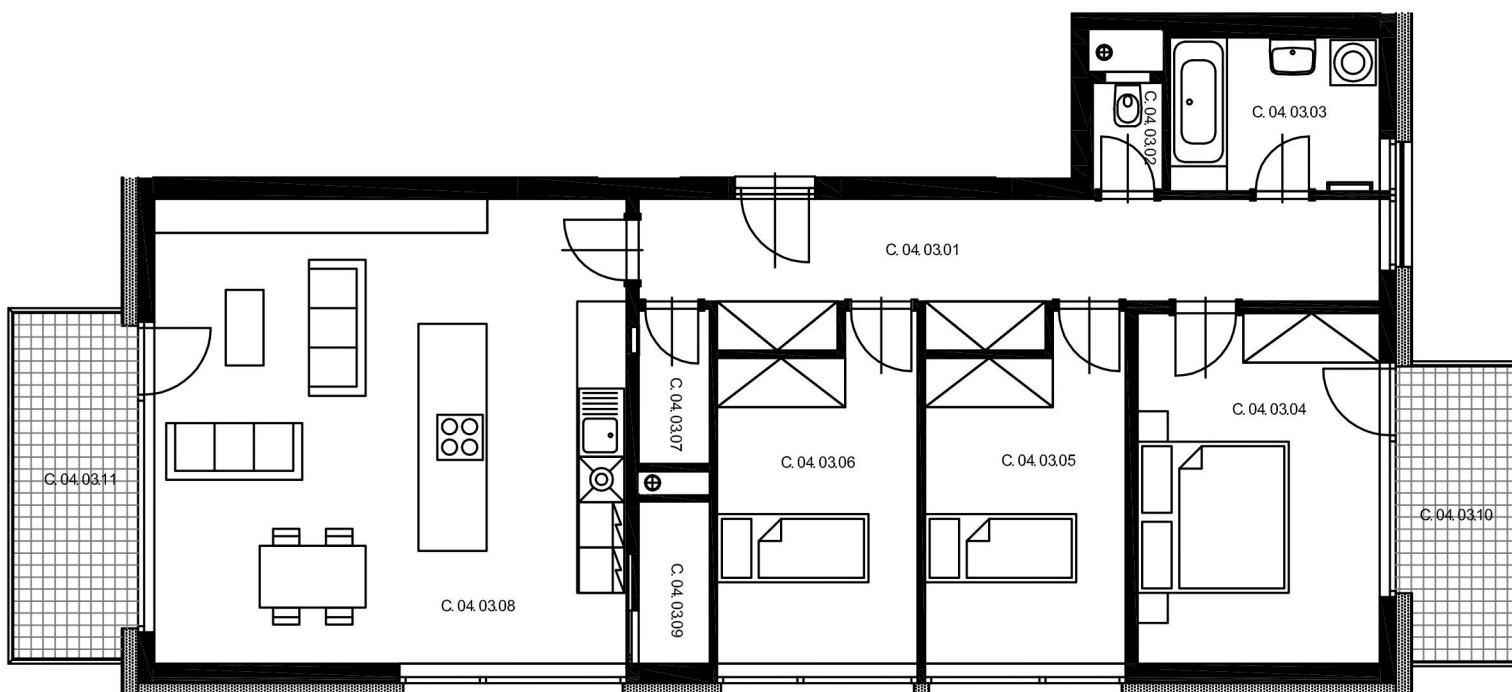

# Karolína Plazza 2

## Byt C04.03

Dispozice 4+kk

Podlaží 4.NP

C 04 03 01	CHODBA	15,3 m <sup>2</sup>	C 04 03 09	KOMORA	2,0 m <sup>2</sup>
C 04 03 02	WC	1,3 m <sup>2</sup>	<b>Užitná plocha</b>		<b>101,9 m<sup>2</sup></b>
C 04 03 03	KOUPELNA	5,6 m <sup>2</sup>	<b>Celková podlahová plocha 108,3 m<sup>2</sup></b>		
C 04 03 04	POKOJ	14,8 m <sup>2</sup>	<hr/>		
C 04 03 05	POKOJ	11,3 m <sup>2</sup>	C 04 03 10	BALKON	5,6 m <sup>2</sup>
C 04 03 06	POKOJ	11,3 m <sup>2</sup>	C 04 03 11	BALKON	6,6 m <sup>2</sup>
C 04 03 07	KOMORA	1,9 m <sup>2</sup>	Příslušenství bytu - sklep, garážové stání		
C 04 03 08	OBÝVACÍ POKOJ + KK	38,4 m <sup>2</sup>			

Měřítko vyobrazeného bytu  
1 : 100

Schématický východní pohled

Půdorys podlaží