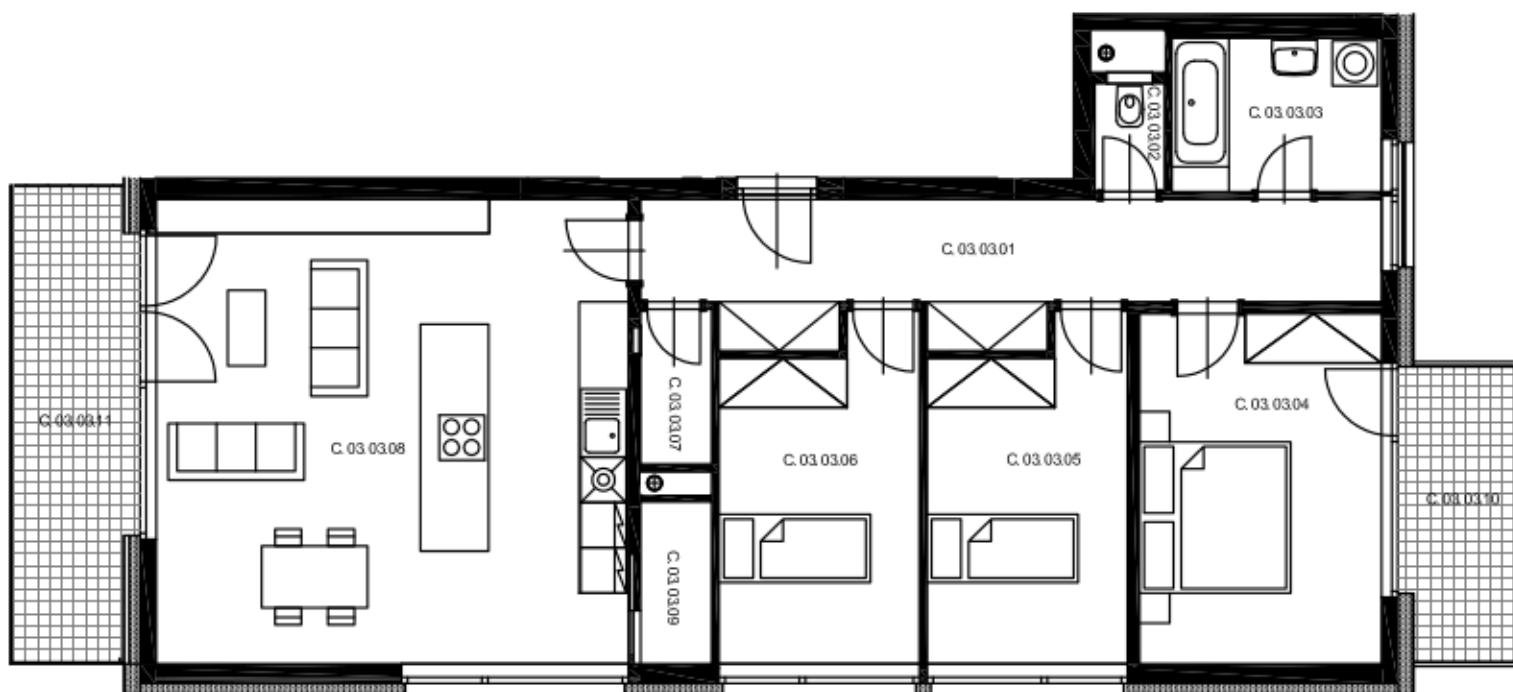

# Karolína Plazza 2

## Byt C03.03

Dispozice 4+kk

Podlaží 3.NP

Schématický východní pohled

Půdorys podlaží

C 03 03 01	CHODBA	15,3 m <sup>2</sup>	C 03 03 09	KOMORA	2,0 m <sup>2</sup>
C 03 03 02	WC	1,3 m <sup>2</sup>	<b>Užitná plocha</b>		<b>101,9 m<sup>2</sup></b>
C 03 03 03	KOUPELNA	5,6 m <sup>2</sup>	<b>Celková podlahová plocha 108,3 m<sup>2</sup></b>		
C 03 03 04	POKOJ	14,8 m <sup>2</sup>	C 03 01 10	BALKON	5,6 m <sup>2</sup>
C 03 03 05	POKOJ	11,3 m <sup>2</sup>	C 03 01 11	BALKON	9,3 m <sup>2</sup>
C 03 03 06	POKOJ	11,3 m <sup>2</sup>	Příslušenství bytu - sklep, garážové stání		
C 03 03 07	KOMORA	1,9 m <sup>2</sup>			
C 03 03 08	OBÝVACÍ POKOJ + KK	38,4 m <sup>2</sup>			

Měřítko vyobrazeného bytu

1 : 100