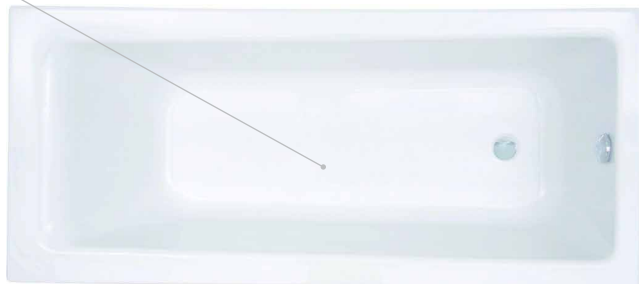

Umývátko Concept 100

dlouhé 53x26 cm

Baterie umyvadlová GROHE BauLOOP

s odtokovou soupravou

Sifon umyvadlový

a rohový ventil

Vana plastová Concept New

170x75 cm bílá

Sifon vanový plastový Concept

s kulatou zátkou
a ovládáním chrom

Baterie vanová nástěnná páková GROHE BauLOOP

150 mm chrom

Sprchový set GROHE NEW Tempesta

tyč 60 cm, hadice plast,
barva chrom

SPRCHOVÝ KOUT

Sprchový kout Huppe Concept 100

stříbrná 90x90x190 cm,
číré sklo anti-plaque

Baterie sprchová nástěnná páková GROHE BauLOOP

rozteč 150 mm chrom

Vanička litý mramor Concept 100

90x90 cm bílá

SPRCHOVÝ KOUT

Designová mřížka design "steel II"

800 mm ocel leštěná

Žlab podlahový CONCEPT 200

rovný s hydroizolační páskou Seal System 800 mm a příslušenství ke žlabům TECE - TECEdrainline

Sprchový set GROHE NEW Tempesta

tyč 60 cm, hadice plast,
barva chrom