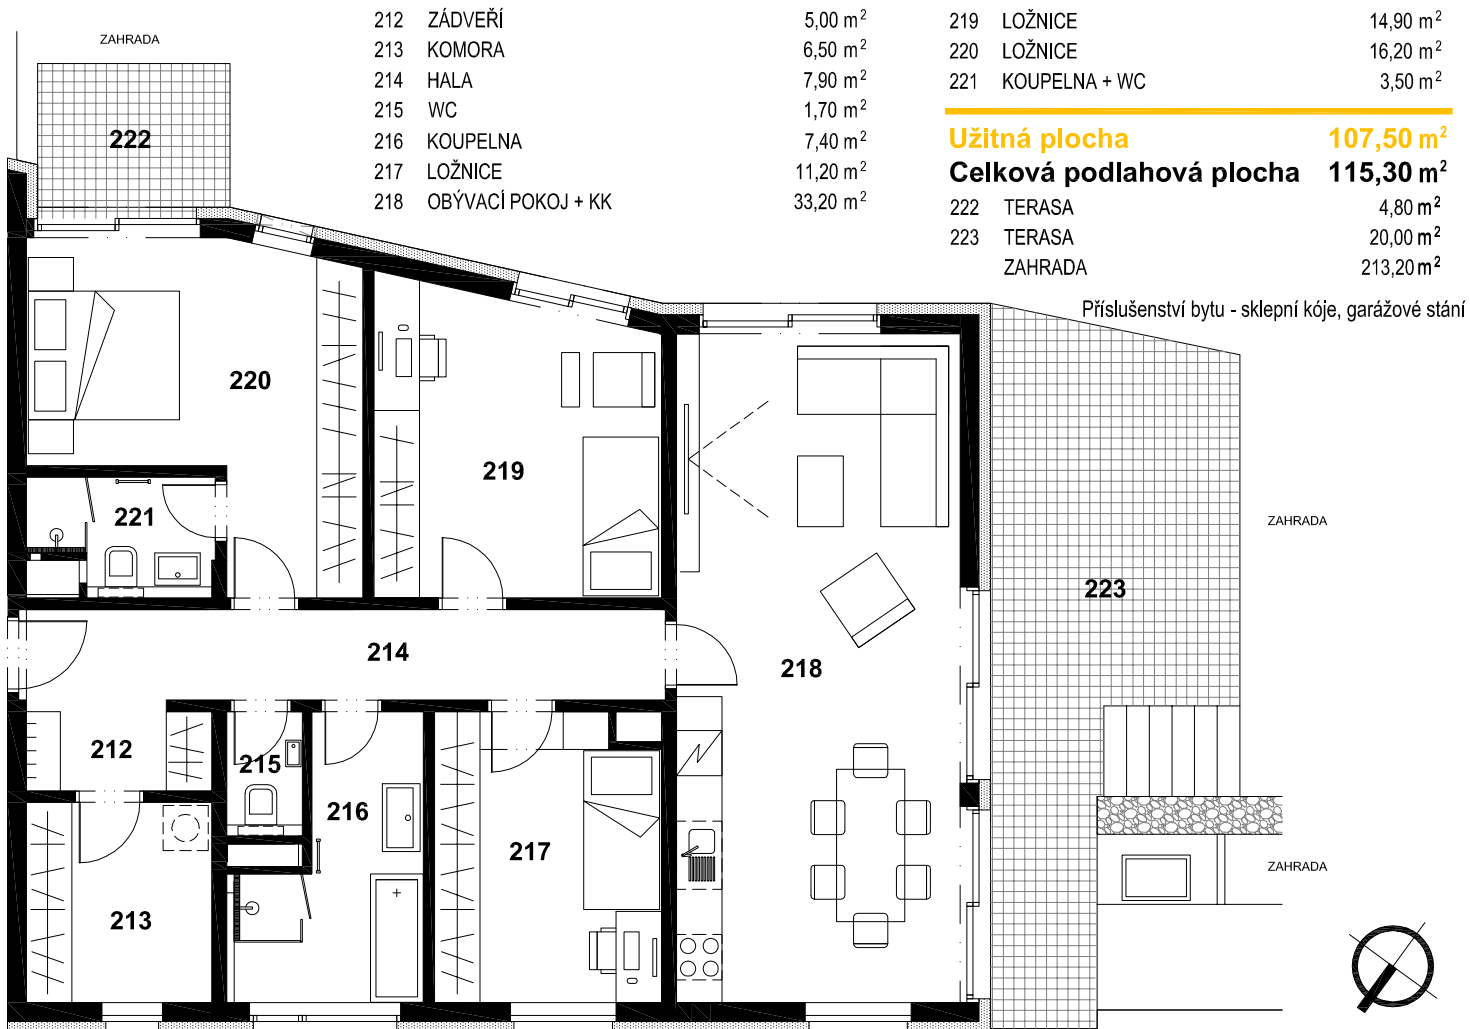

VILA HŘEBENKA

Byt 202

Dispozice 4+kk

Podlaží 2.NP

Schématický pohled

Půdorys podlaží

Moravská stavební - INVEST, a.s.
Koliště 1912/13
602 00 BRNO

Názvy, popisy a plošné výměry jsou orientační a developer si vyhrazuje právo na jednostranné změny. Zobrazené vybavení nábytkem, vestavěné skříně, kuchyňská linka včetně spotřebičů nejsou součástí dodávky bytu. Toto vybavení je pouze grafickým znázorněním možného zařízení bytu.

Měřítko vyobrazeného bytu

1 : 100