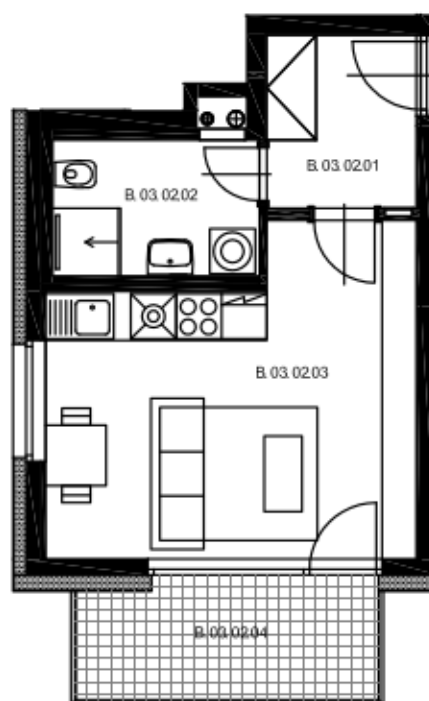

# Karolína Plazza 2

## Byt B03.02

Dispozice 1+kk

Podlaží 3.NP

B 03 02 01	CHODBA	4,5 m <sup>2</sup>
B 03 02 02	KOUPELNA + WC	4,9 m <sup>2</sup>
B 03 02 03	OBÝVACÍ POKOJ + KK	19,2 m <sup>2</sup>

**Užitná plocha** 28,6 m<sup>2</sup>

**Celková podlahová plocha** 30,9 m<sup>2</sup>

B 03 02 04 BALKON 5,7 m<sup>2</sup>

Příslušenství bytu - sklep

Názvy, popisy a plošné výměry jsou orientační a developer si vyhrazuje právo na jednostranné změny. Zobrazené vybavení nábytkem, vestavěné skříně, kuchyňská linka včetně spotřebičů nejsou součástí dodávky bytu. Toto vybavení je pouze grafickým znázorněním možného zařízení bytu.

Měřítko vyobrazeného bytu

1 : 100

Schématický západní pohled

Půdorys podlaží